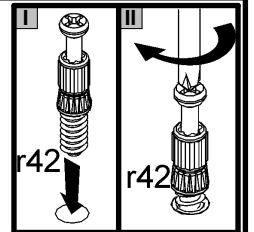

8x Ø8x30 mm f1	1x M8 j38	4x M6/Ø14x14 mm k39\2	4x M6/22 mm k39\3	1x Ø8xØ24x1.8 mm o88	2x Ø3.5x16 mm p38	12x Ø15x12 mm #16 r1	12x 20/11 r42	12x Ø15 s51
1x Ø43x145 mm u50\1	1x Ø43x145 mm u50\2	1x M8x370mm u50\3	1x u50\4	1x M8 u50\5				

1 §2