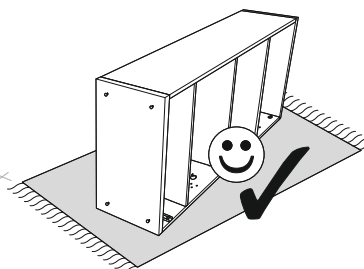

ANGEL 41

PL.
 UWAGA! Mebel należy trwale zamocować do ściany, aby uniknąć ryzyka związanego z przewróceniem się mebla.
 W paczce nie ma śrub mocujących, ponieważ rodzaj mocowania należy odpowiednio dobrać do rodzaju ściany. Dobierz właściwe do Twojego rodzaju ściany.

SK.
 POZOR! Nábytok musí byť trvalo pripevnený k stene tak, aby sa zamedzilo riziku prevrátenia. Balík neobsahuje upevňovacie skrutky, pretože typ upevnenia je treba vybrať podľa typu steny. Vyberte typ vhodný pre Vašu stenu.