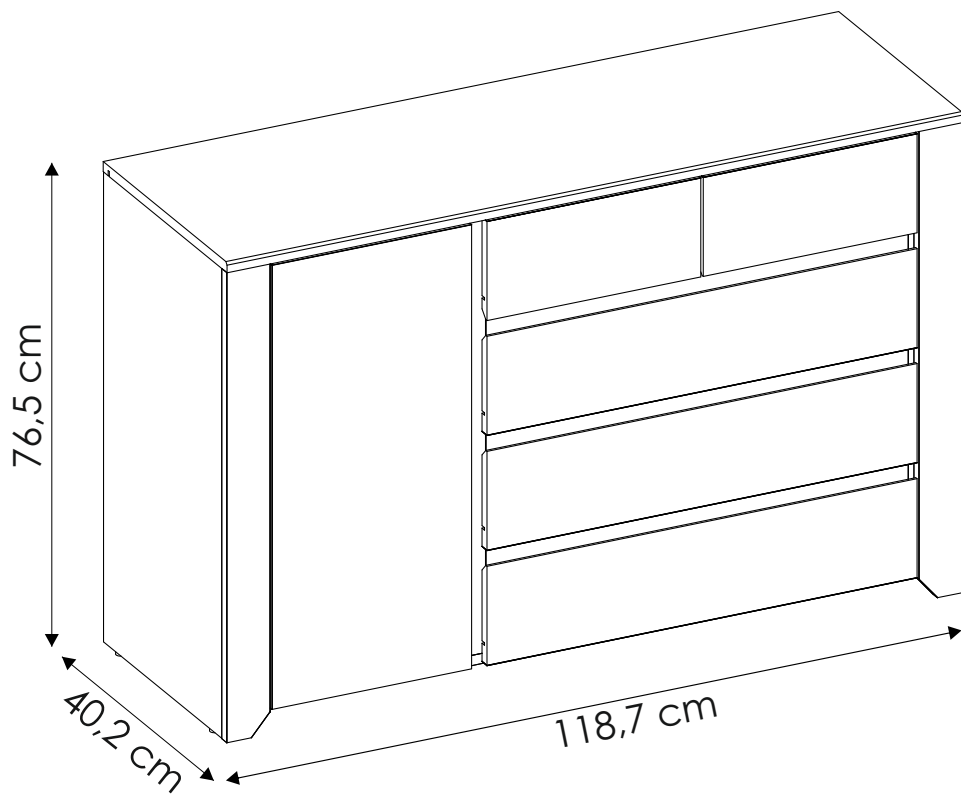

ANGEL 41

PL.
 UWAGA! Mebel należy trwale zamocować do ściany, aby uniknąć ryzyka związanego z przewróceniem się mebla.
 W paczce nie ma śrub mocujących, ponieważ rodzaj mocowania należy odpowiednio dobrać do rodzaju ściany. Dobierz właściwe do Twojego rodzaju ściany.