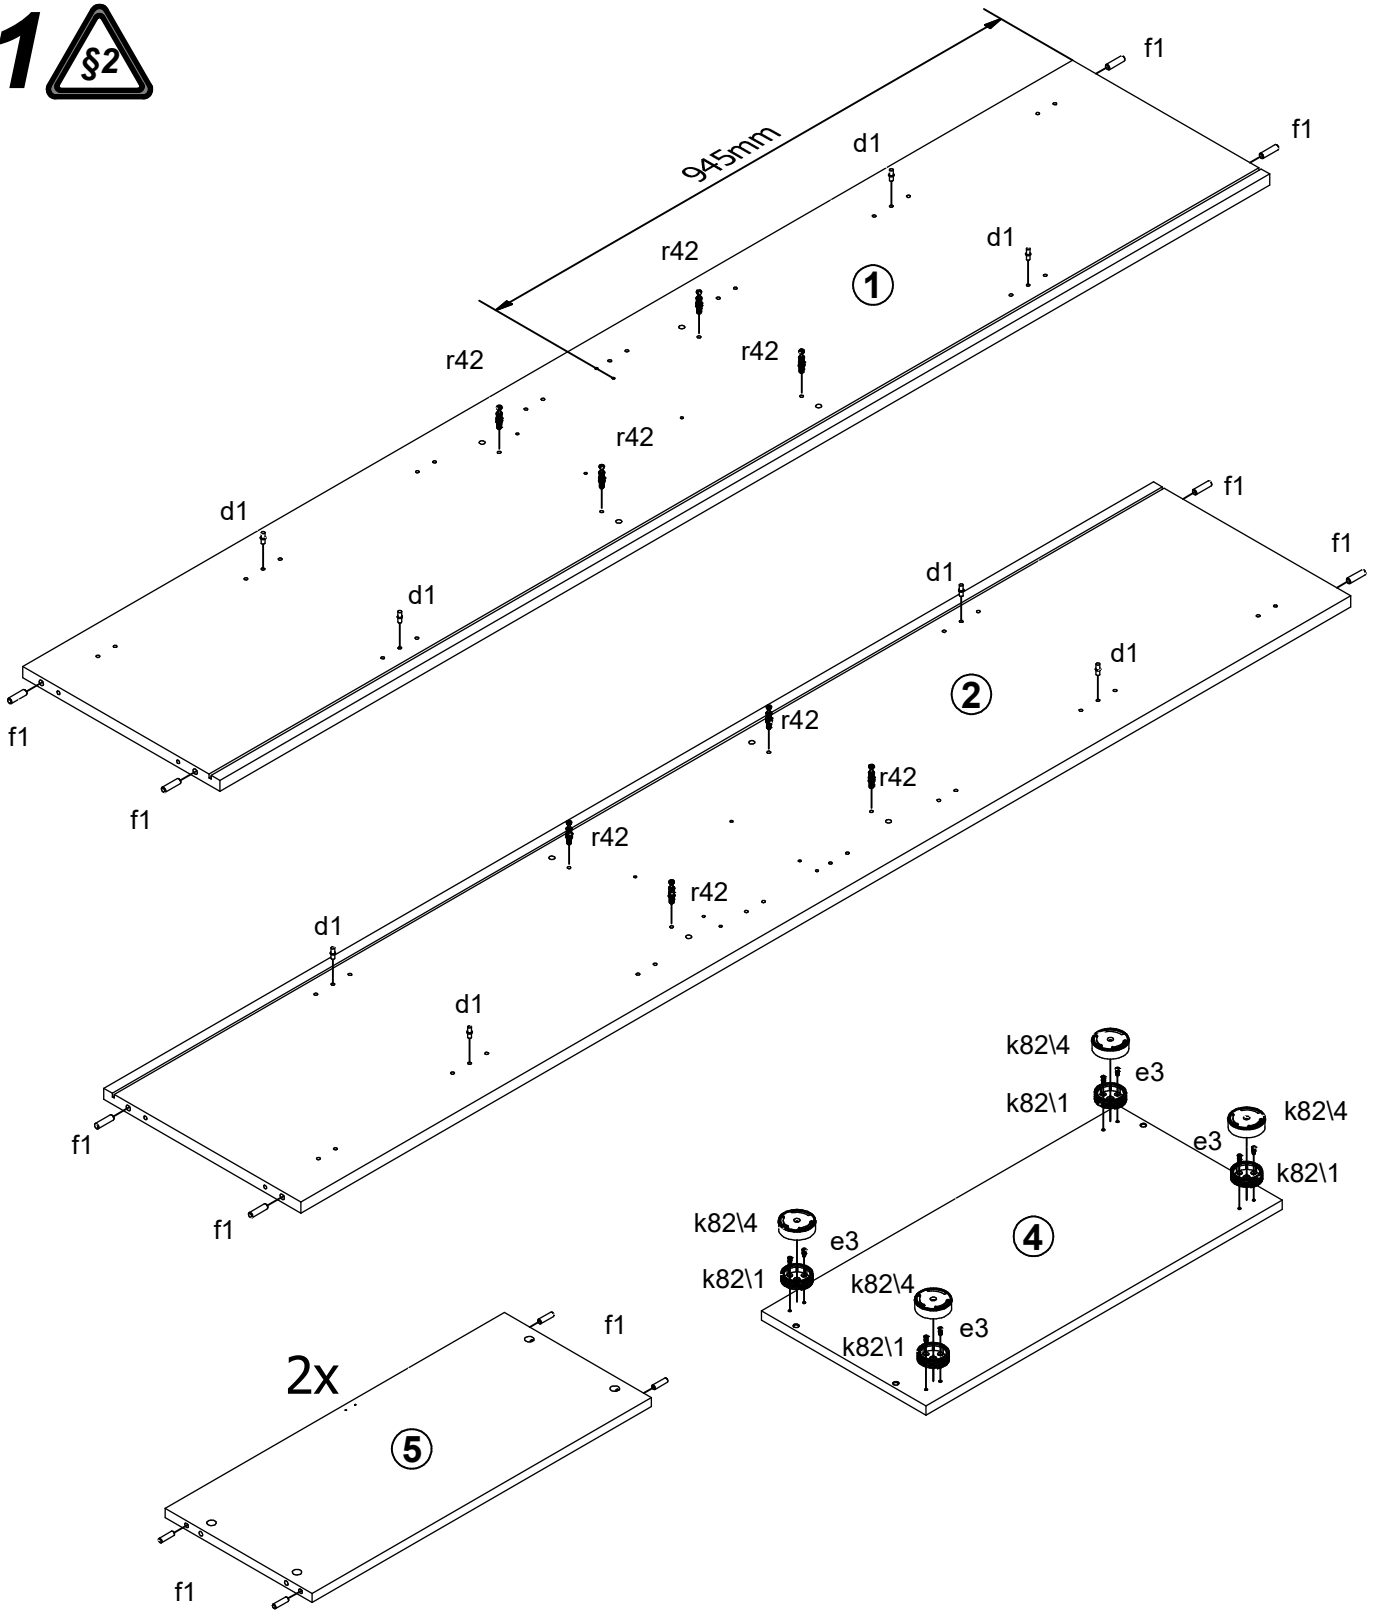

A

OFFICE SPACE

S479-REG/80/200

A	B	C		D
1	S479-1005	1965	369	2/2
2	S479-1006	1965	369	2/2
3	S479-2004	800	370	1/2
4	S479-2005	800	370	1/2
5	S479-3003	762	330	1/2
6	S479-3004	762	326	1/2
7	S479-9303	1975	771	2/2

8x Ø5x17 mm d1	8x Ø7x50 mm e1	8x Ø6x13 mm e3	16x Ø8x30 mm f1	4x Ø51 mm k821\1	4x Ø58,6x52,18 mm k821\4	14x l2	8x Ø2,9x16 mm p55	8x Ø15x12 mm #16 r1
8x 20/11 r42	1x 4 mm z1	1x Ø10x50 mm f35	1x Ø5x60 mm p17	1x 88x21x15/1,5 n14\2	2x Ø3,5x16 mm p38			

1 

2

3

4

5