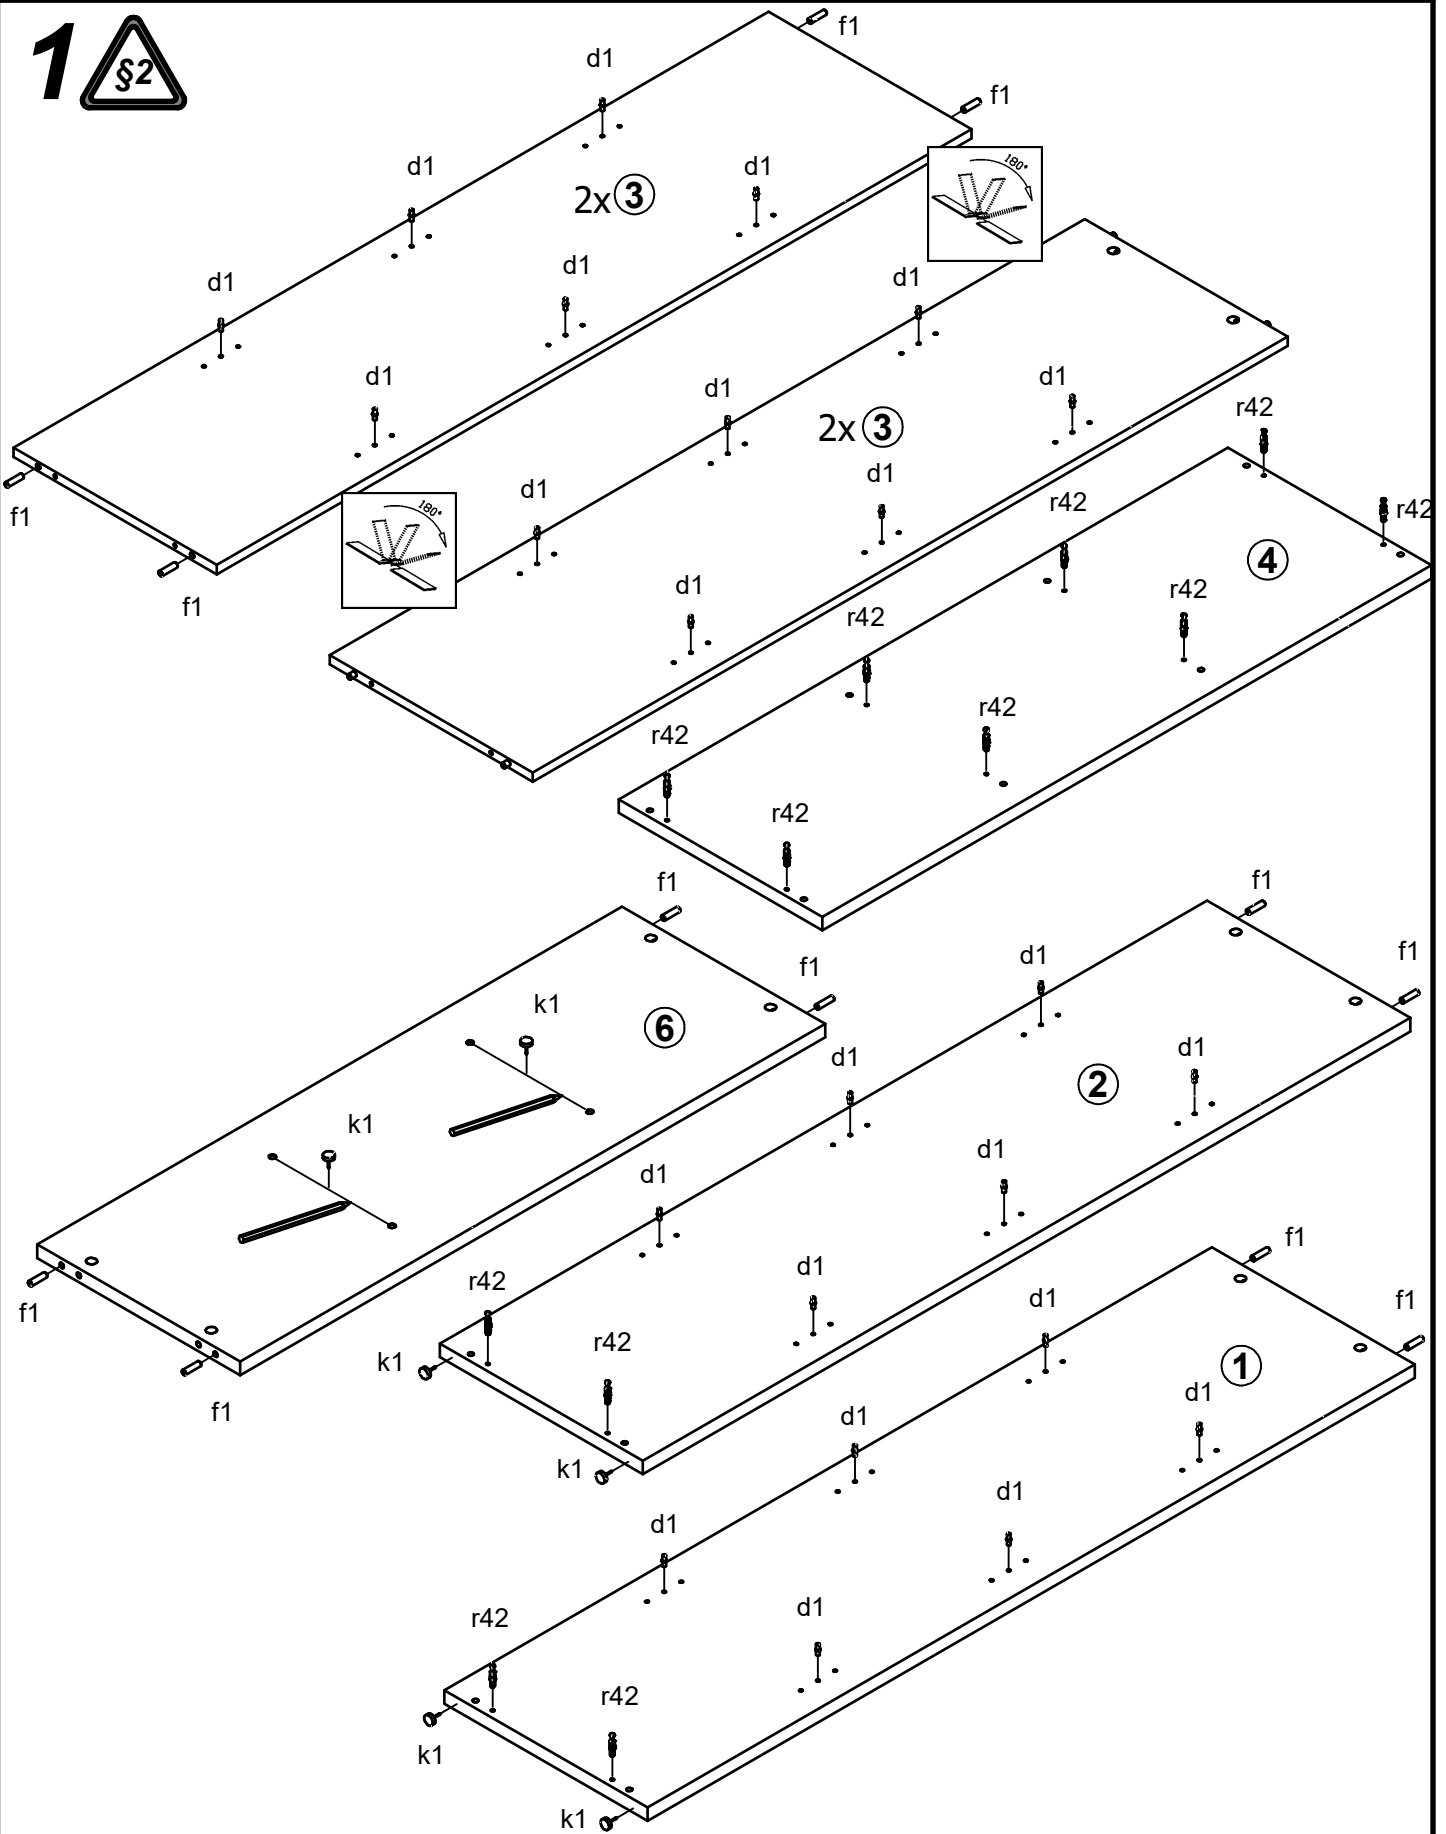

A

NEPO Plus

S435-REG/15/12

A	B	C	D
1	S435-1046	1436,	380, 1/4
2	S435-1047	1436,	380, 1/4
3	S435-1048	1413,	380, 1/4
4	S435-2019	1140,	381, 2/4
5	S435-3034	354	379 3/4 4/4
6	S435-3035	1095,	380, 2/4
7	S435-9016	1450	369 1/4
8	S435-9017	1450	380 1/4

 36x Ø5x17 mm d1	 4x Ø7x50 mm e1	 16x Ø8x30 mm f1	 6x k1	 110x 1.4x20 mm l1	 12x Ø15x12 mm #16 r1	 12x 20/11 r42	 4x Ø16 s2	 4x Ø15 s51		
 1x 4 mm z1	 1x n26/1	 1x Ø3.5x16 mm p38								

1 §2

2

3

4

5