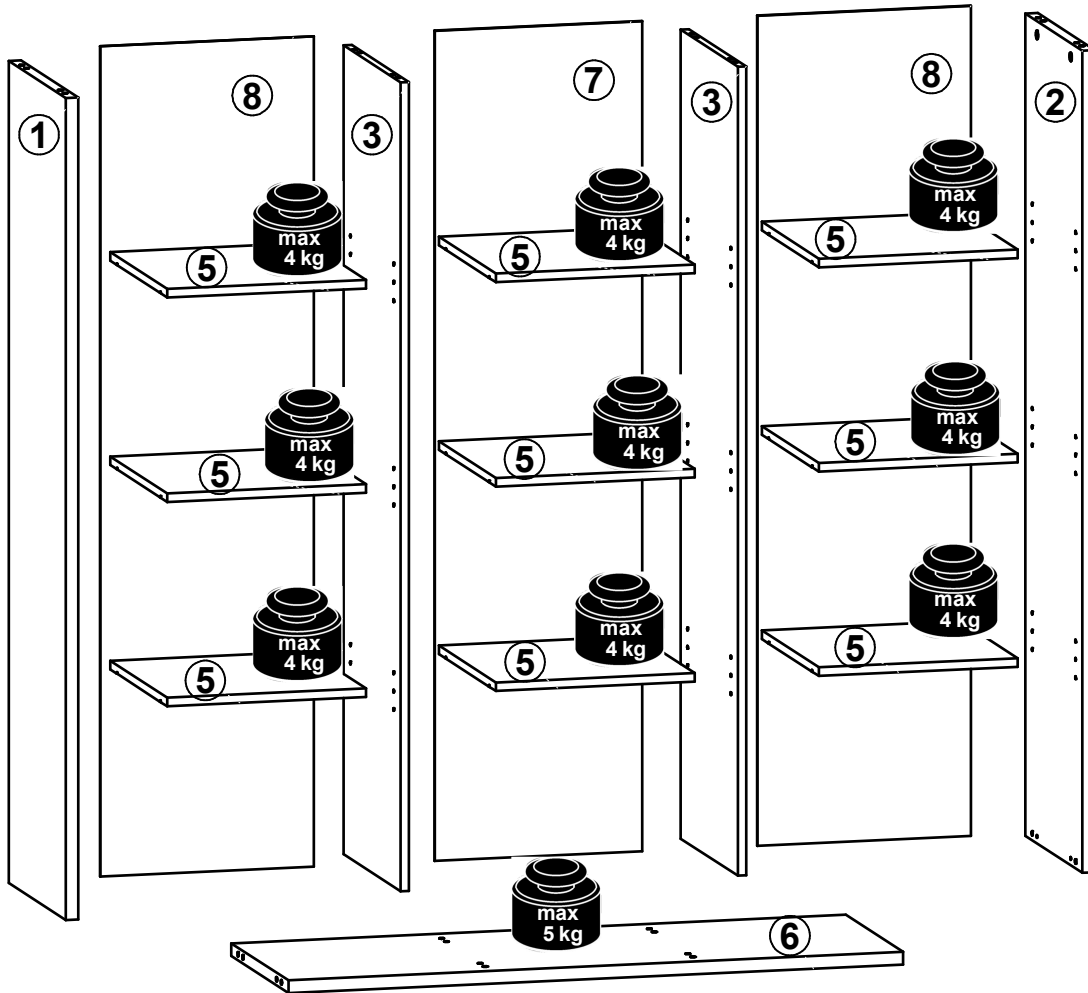

A

NEPO Plus

S435-REG/15/12

A	B	C	D
1	S435-1046	1436,	380, 1/4
2	S435-1047	1436,	380, 1/4
3	S435-1048	1413,	380, 1/4
4	S435-2019	1140,	381, 2/4
5	S435-3034	354	379 3/4 4/4
6	S435-3035	1095,	380, 2/4
7	S435-9016	1450	369 1/4
8	S435-9017	1450	380 1/4

 36x Ø5x17 mm d1	 4x Ø7x50 mm e1	 16x Ø8x30 mm f1	 6x k1	 110x 1.4x20 mm l1	 12x Ø15x12 mm #16 r1	 12x 20/11 r42	 4x Ø16 s2	 4x Ø15 s51		
 1x 4 mm z1	 1x n26/1	 1x Ø3.5x16 mm p38								

1 §2

2

3

4

5