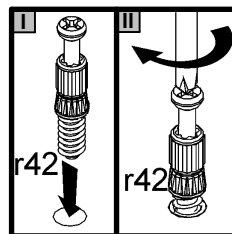

A

NEPO Plus

S435-REG/15/12

A	B	C	D
1	S435-1046	1436,	380, 1/4
2	S435-1047	1436,	380, 1/4
3	S435-1048	1413,	380, 1/4
4	S435-2019	1140,	381, 2/4
5	S435-3034	354	379 3/4 4/4
6	S435-3035	1095,	380, 2/4
7	S435-9016	1450	369 1/4
8	S435-9017	1450	380 1/4

 36x Ø5x17 mm d1	 4x Ø7x50 mm e1	 16x Ø8x30 mm f1	 6x k1	 110x 1.4x20 mm l1	 12x Ø15x12 mm #16 r1	 12x 20/11 r42	 4x Ø16 s2	 4x Ø15 s51		
 1x 4 mm z1	 1x n26/1	 1x Ø3.5x16 mm p38								

1 §2

2

3

4

5