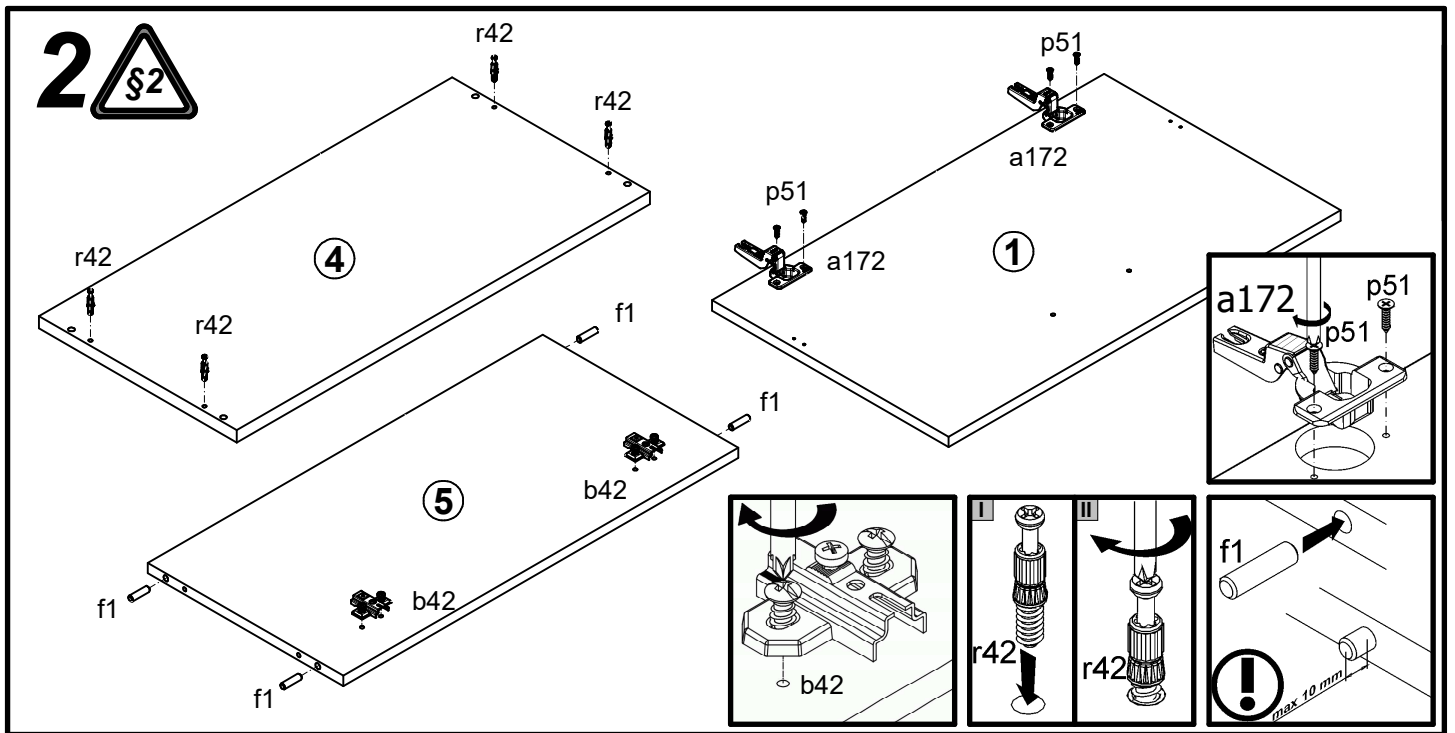

# NEPO Plus

**S435-SFK1K**

A	B	C	D	
1	S435-0018	660	398	2/2
2	S435-1030	480	332	1/2
3	S435-1031	480	332	1/2
4	S435-2011	696	333	1/2
5	S435-3018	665	329	1/2
6	S435-3019	665	306	1/2
7	S435-4013	665	61	1/2
8	S435-9309	429	689	1/2

2x K18 Ø35 <b>a172</b>	2x <b>b42</b>	1x 128 mm <b>c310</b>	4x Ø5x17 mm <b>d1</b>	1x Ø6.3x15 mm <b>d4</b>	4x Ø7x50 mm <b>e1</b>	12x Ø8x30 mm <b>f1</b>	4x <b>k1</b>	25x 1.4x20 mm <b>l1</b>
2x L-230 <b>m48</b>	8x Ø3.5x13 mm <b>p1</b>	4x Ø3.5x15 mm <b>p51</b>	2x Ø4x25 mm <b>p87</b>	4x Ø15x12 mm #16 <b>r1</b>	4x 20/11 <b>r42</b>	4x <b>s1</b>	4x Ø16 <b>s2</b>	1x 4 mm <b>z1</b>