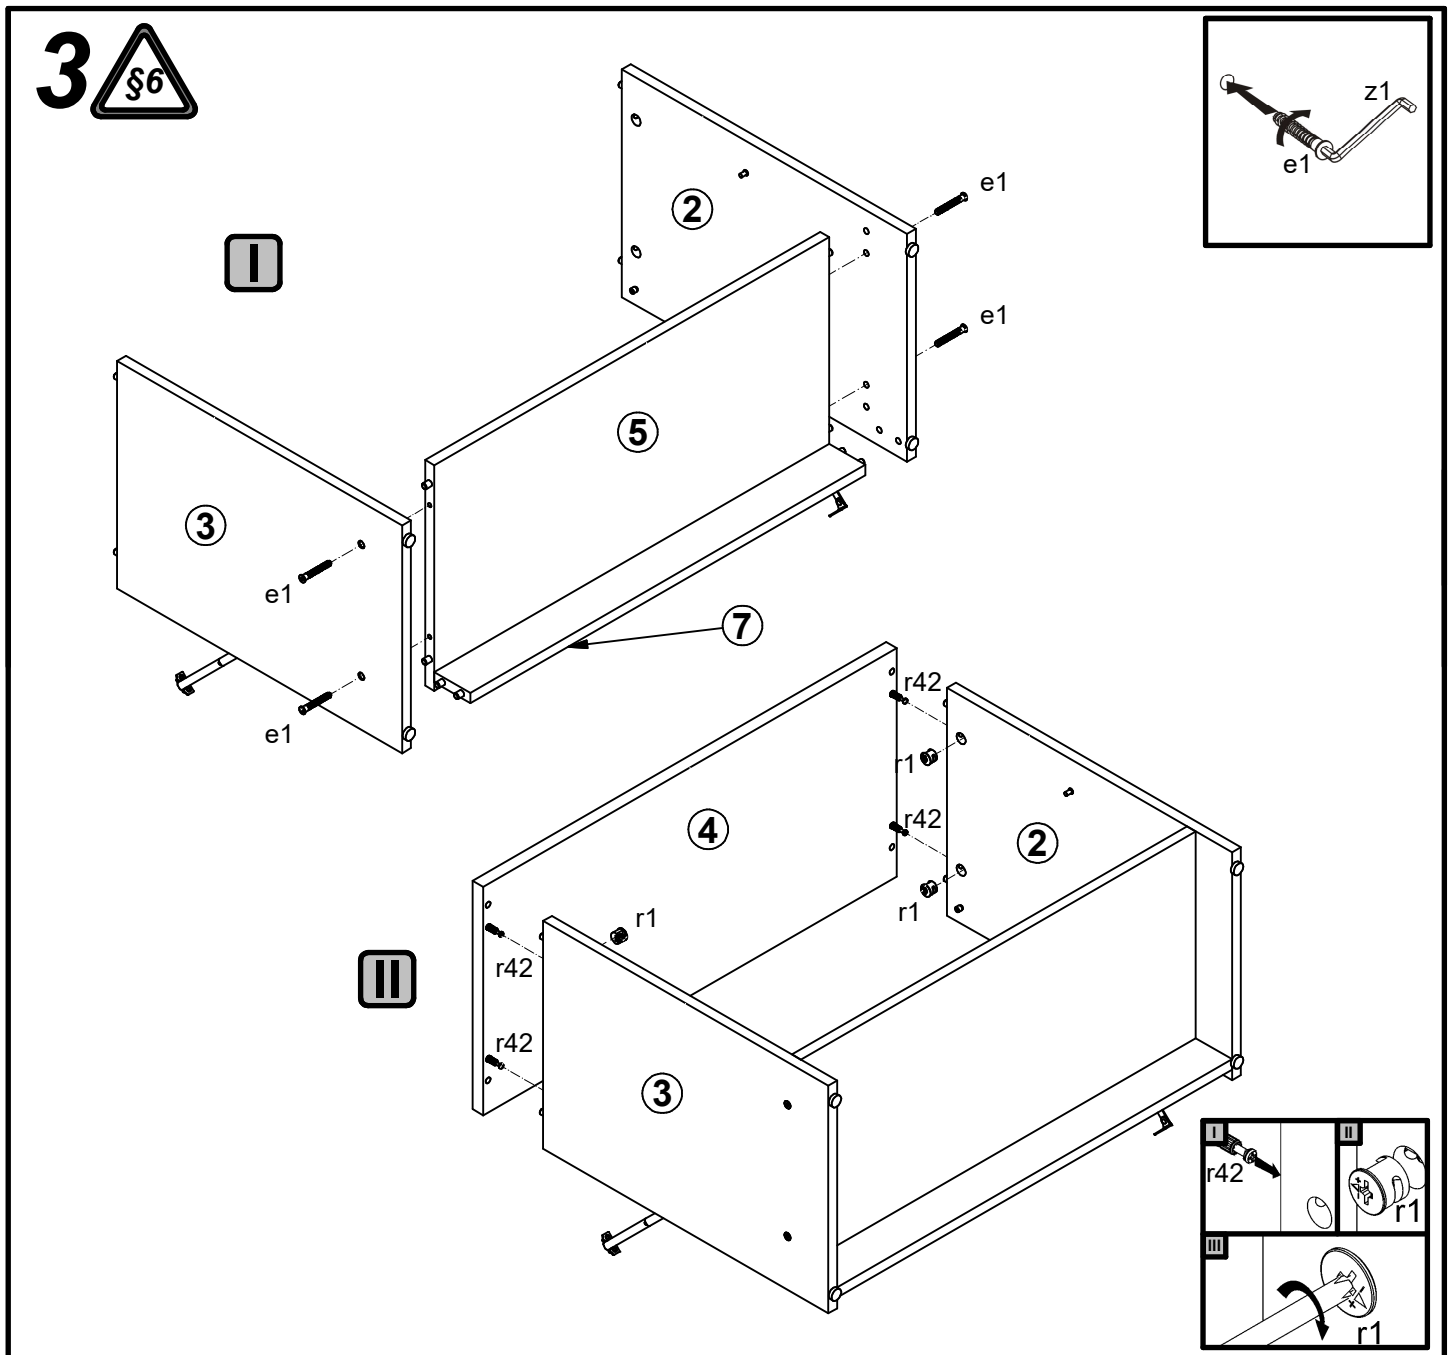

# NEPO Plus

**S435-SFK1K**

A	B	C	D	
1	S435-0018	660	398	2/2
2	S435-1030	480	332	1/2
3	S435-1031	480	332	1/2
4	S435-2011	696	333	1/2
5	S435-3018	665	329	1/2
6	S435-3019	665	306	1/2
7	S435-4013	665	61	1/2
8	S435-9309	429	689	1/2

2x K18 Ø35 <b>a172</b>	2x <b>b42</b>	1x 128 mm <b>c310</b>	4x Ø5x17 mm <b>d1</b>	1x Ø6.3x15 mm <b>d4</b>	4x Ø7x50 mm <b>e1</b>	12x Ø8x30 mm <b>f1</b>	4x <b>k1</b>	25x 1.4x20 mm <b>l1</b>
2x L-230 <b>m48</b>	8x Ø3.5x13 mm <b>p1</b>	4x Ø3.5x15 mm <b>p51</b>	2x Ø4x25 mm <b>p87</b>	4x Ø15x12 mm #16 <b>r1</b>	4x 20/11 <b>r42</b>	4x <b>s1</b>	4x Ø16 <b>s2</b>	1x 4 mm <b>z1</b>