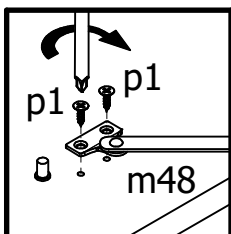

# NEPO Plus

**S435-SFK1K**

A	B	C	D	
1	S435-0018	660	398	2/2
2	S435-1030	480	332	1/2
3	S435-1031	480	332	1/2
4	S435-2011	696	333	1/2
5	S435-3018	665	329	1/2
6	S435-3019	665	306	1/2
7	S435-4013	665	61	1/2
8	S435-9309	429	689	1/2

2x K18 Ø35 <b>a172</b>	2x <b>b42</b>	1x 128 mm <b>c310</b>	4x Ø5x17 mm <b>d1</b>	1x Ø6.3x15 mm <b>d4</b>	4x Ø7x50 mm <b>e1</b>	12x Ø8x30 mm <b>f1</b>	4x <b>k1</b>	25x 1.4x20 mm <b>l1</b>
2x L-230 <b>m48</b>	8x Ø3.5x13 mm <b>p1</b>	4x Ø3.5x15 mm <b>p51</b>	2x Ø4x25 mm <b>p87</b>	4x Ø15x12 mm #16 <b>r1</b>	4x 20/11 <b>r42</b>	4x <b>s1</b>	4x Ø16 <b>s2</b>	1x 4 mm <b>z1</b>