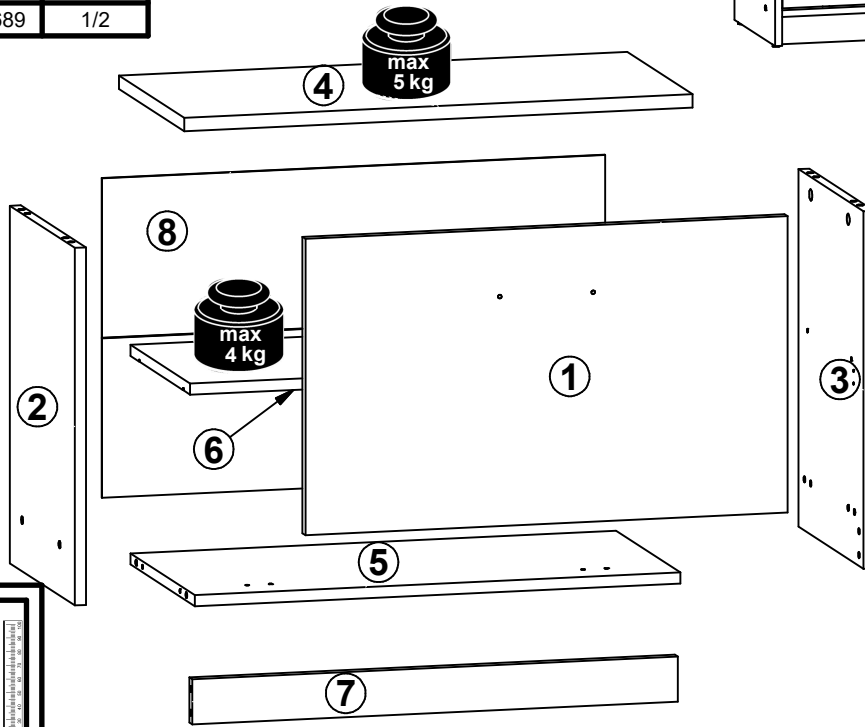

# NEPO Plus

**S435-SFK1K**

A	B	C	D	
1	S435-0018	660	398	2/2
2	S435-1030	480	332	1/2
3	S435-1031	480	332	1/2
4	S435-2011	696	333	1/2
5	S435-3018	665	329	1/2
6	S435-3019	665	306	1/2
7	S435-4013	665	61	1/2
8	S435-9309	429	689	1/2

2x K18 Ø35 <b>a172</b>	2x <b>b42</b>	1x 128 mm <b>c310</b>	4x Ø5x17 mm <b>d1</b>	1x Ø6.3x15 mm <b>d4</b>	4x Ø7x50 mm <b>e1</b>	12x Ø8x30 mm <b>f1</b>	4x <b>k1</b>	25x 1.4x20 mm <b>l1</b>
2x L-230 <b>m48</b>	8x Ø3.5x13 mm <b>p1</b>	4x Ø3.5x15 mm <b>p51</b>	2x Ø4x25 mm <b>p87</b>	4x Ø15x12 mm #16 <b>r1</b>	4x 20/11 <b>r42</b>	4x <b>s1</b>	4x Ø16 <b>s2</b>	1x 4 mm <b>z1</b>