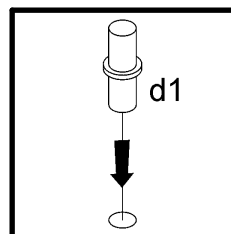

# NEPO Plus

**S435-SFK1K**

A	B	C	D	
1	S435-0018	660	398	2/2
2	S435-1030	480	332	1/2
3	S435-1031	480	332	1/2
4	S435-2011	696	333	1/2
5	S435-3018	665	329	1/2
6	S435-3019	665	306	1/2
7	S435-4013	665	61	1/2
8	S435-9309	429	689	1/2

2x K18 Ø35 <b>a172</b>	2x <b>b42</b>	1x 128 mm <b>c310</b>	4x Ø5x17 mm <b>d1</b>	1x Ø6.3x15 mm <b>d4</b>	4x Ø7x50 mm <b>e1</b>	12x Ø8x30 mm <b>f1</b>	4x <b>k1</b>	25x 1.4x20 mm <b>l1</b>
2x L-230 <b>m48</b>	8x Ø3.5x13 mm <b>p1</b>	4x Ø3.5x15 mm <b>p51</b>	2x Ø4x25 mm <b>p87</b>	4x Ø15x12 mm #16 <b>r1</b>	4x 20/11 <b>r42</b>	4x <b>s1</b>	4x Ø16 <b>s2</b>	1x 4 mm <b>z1</b>