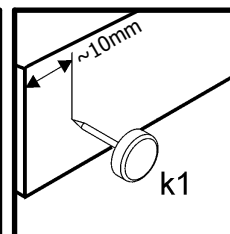

# NEPO Plus

**S435-SFK1K**

A	B	C	D	
1	S435-0018	660	398	2/2
2	S435-1030	480	332	1/2
3	S435-1031	480	332	1/2
4	S435-2011	696	333	1/2
5	S435-3018	665	329	1/2
6	S435-3019	665	306	1/2
7	S435-4013	665	61	1/2
8	S435-9309	429	689	1/2

2x K18 Ø35 <b>a172</b>	2x <b>b42</b>	1x 128 mm <b>c310</b>	4x Ø5x17 mm <b>d1</b>	1x Ø6.3x15 mm <b>d4</b>	4x Ø7x50 mm <b>e1</b>	12x Ø8x30 mm <b>f1</b>	4x <b>k1</b>	25x 1.4x20 mm <b>l1</b>
2x L-230 <b>m48</b>	8x Ø3.5x13 mm <b>p1</b>	4x Ø3.5x15 mm <b>p51</b>	2x Ø4x25 mm <b>p87</b>	4x Ø15x12 mm #16 <b>r1</b>	4x 20/11 <b>r42</b>	4x <b>s1</b>	4x Ø16 <b>s2</b>	1x 4 mm <b>z1</b>