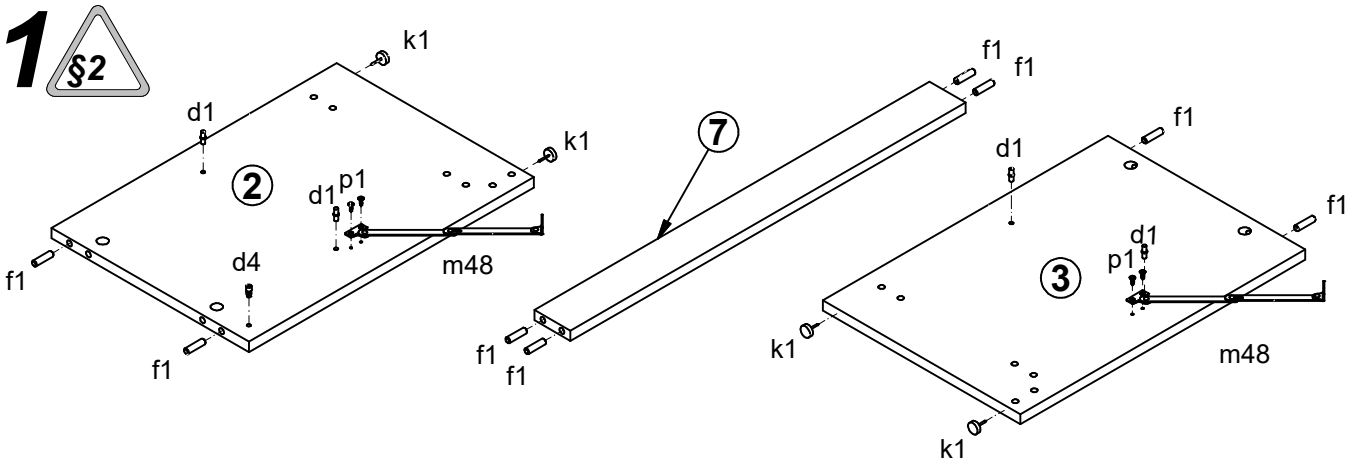

# NEPO Plus

**S435-SFK1K**

A	B	C	D	
1	S435-0018	660	398	2/2
2	S435-1030	480	332	1/2
3	S435-1031	480	332	1/2
4	S435-2011	696	333	1/2
5	S435-3018	665	329	1/2
6	S435-3019	665	306	1/2
7	S435-4013	665	61	1/2
8	S435-9309	429	689	1/2

2x K18 Ø35 <b>a172</b>	2x <b>b42</b>	1x 128 mm <b>c310</b>	4x Ø5x17 mm <b>d1</b>	1x Ø6.3x15 mm <b>d4</b>	4x Ø7x50 mm <b>e1</b>	12x Ø8x30 mm <b>f1</b>	4x <b>k1</b>	25x 1.4x20 mm <b>l1</b>
2x L-230 <b>m48</b>	8x Ø3.5x13 mm <b>p1</b>	4x Ø3.5x15 mm <b>p51</b>	2x Ø4x25 mm <b>p87</b>	4x Ø15x12 mm #16 <b>r1</b>	4x 20/11 <b>r42</b>	4x <b>s1</b>	4x Ø16 <b>s2</b>	1x 4 mm <b>z1</b>