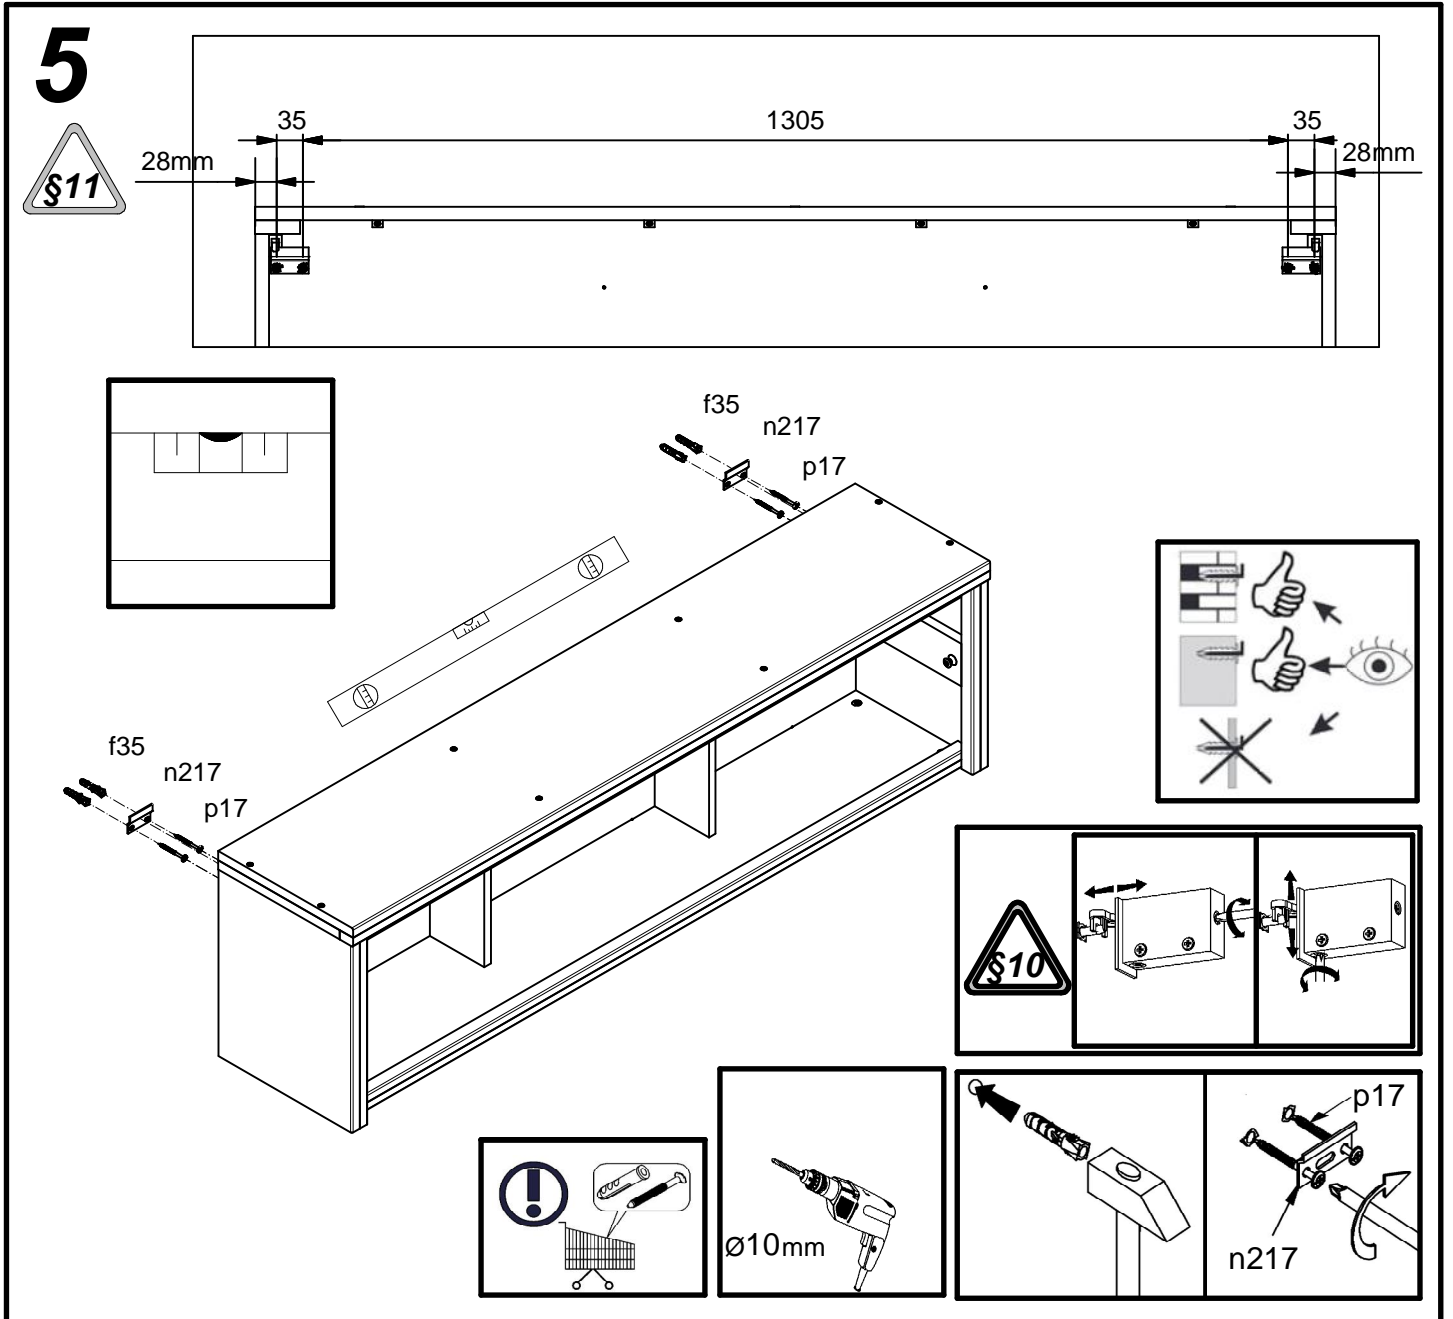

KASPIAN

S128-SFW1W/140

| A | B | C1 | C2 | C3 | D |
|---|-----------|-------|------|-----|-----|
| 1 | S508-0059 | 324 | 1354 | 22 | 2/2 |
| 2 | S508-1035 | 364, | 300 | 36 | 1/2 |
| 3 | S508-1036 | 364, | 300 | 36 | 1/2 |
| 4 | S508-1037 | 365,5 | 122 | 15 | 1/2 |
| 5 | S508-2012 | 1432 | 303 | 36 | 1/2 |
| 6 | S508-3018 | 1395, | 274 | 32 | 1/2 |
| 7 | S508-3019 | 1395 | 132 | 32 | 1/2 |
| 8 | S508-9007 | 375 | 1405 | 2,5 | 1/2 |