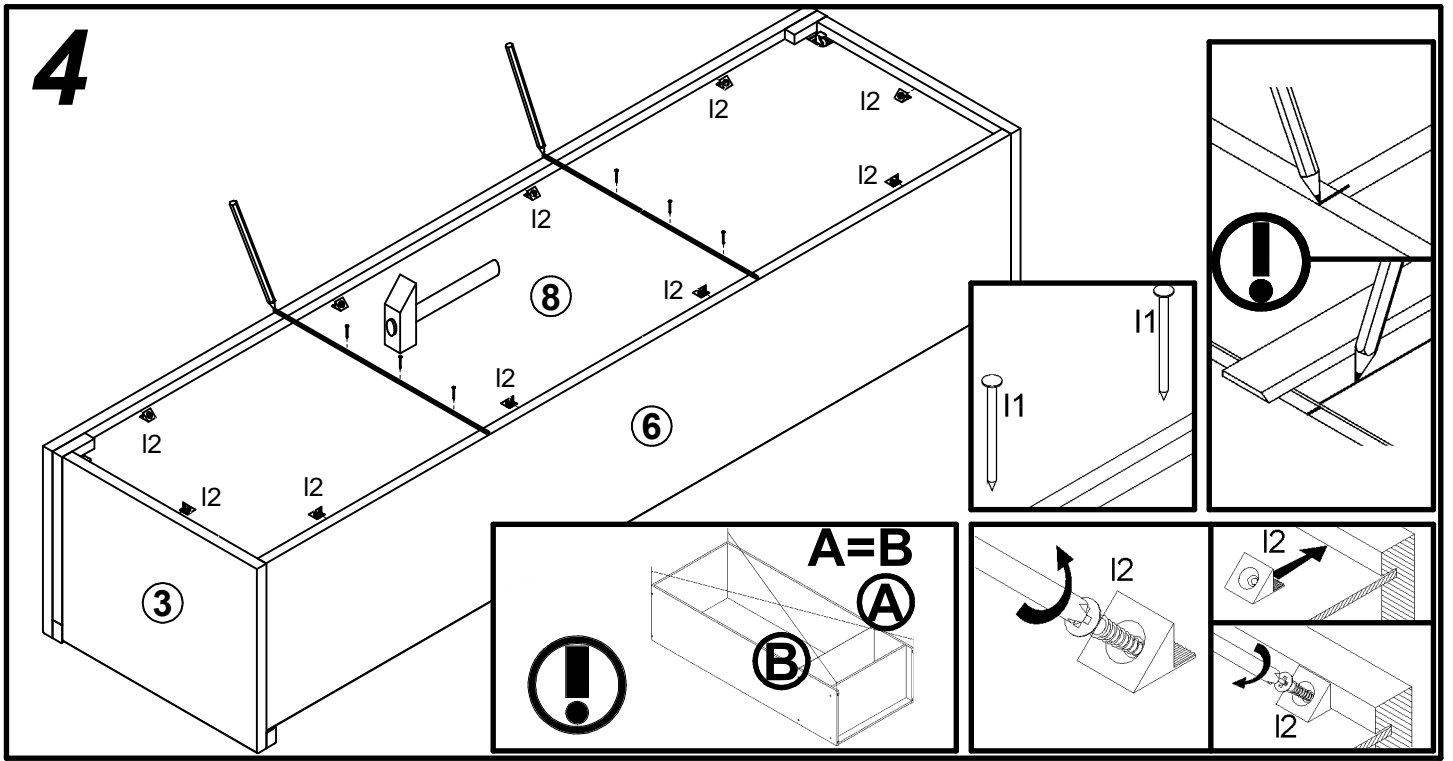

KASPIAN

S128-SFW1W/140

| A | B | C1 | C2 | C3 | D |
|---|-----------|-------|------|-----|-----|
| 1 | S508-0059 | 324 | 1354 | 22 | 2/2 |
| 2 | S508-1035 | 364, | 300 | 36 | 1/2 |
| 3 | S508-1036 | 364, | 300 | 36 | 1/2 |
| 4 | S508-1037 | 365,5 | 122 | 15 | 1/2 |
| 5 | S508-2012 | 1432 | 303 | 36 | 1/2 |
| 6 | S508-3018 | 1395, | 274 | 32 | 1/2 |
| 7 | S508-3019 | 1395 | 132 | 32 | 1/2 |
| 8 | S508-9007 | 375 | 1405 | 2,5 | 1/2 |