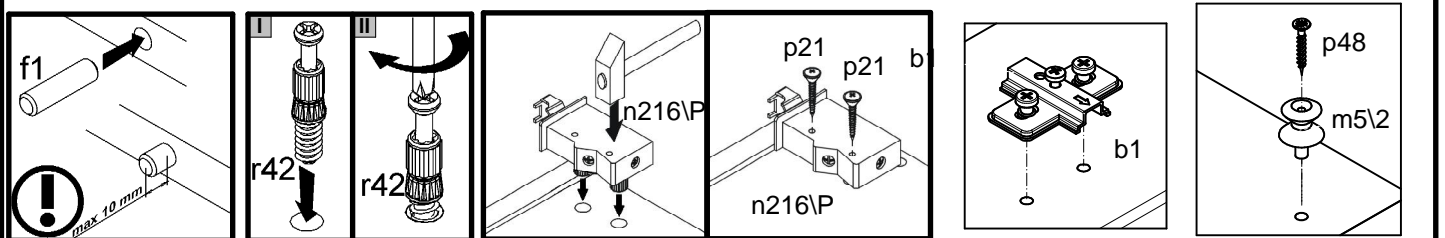

KASPIAN

S128-SFW1W/140

| A | B | C1 | C2 | C3 | D |
|---|-----------|-------|------|-----|-----|
| 1 | S508-0059 | 324 | 1354 | 22 | 2/2 |
| 2 | S508-1035 | 364, | 300 | 36 | 1/2 |
| 3 | S508-1036 | 364, | 300 | 36 | 1/2 |
| 4 | S508-1037 | 365,5 | 122 | 15 | 1/2 |
| 5 | S508-2012 | 1432 | 303 | 36 | 1/2 |
| 6 | S508-3018 | 1395, | 274 | 32 | 1/2 |
| 7 | S508-3019 | 1395 | 132 | 32 | 1/2 |
| 8 | S508-9007 | 375 | 1405 | 2,5 | 1/2 |