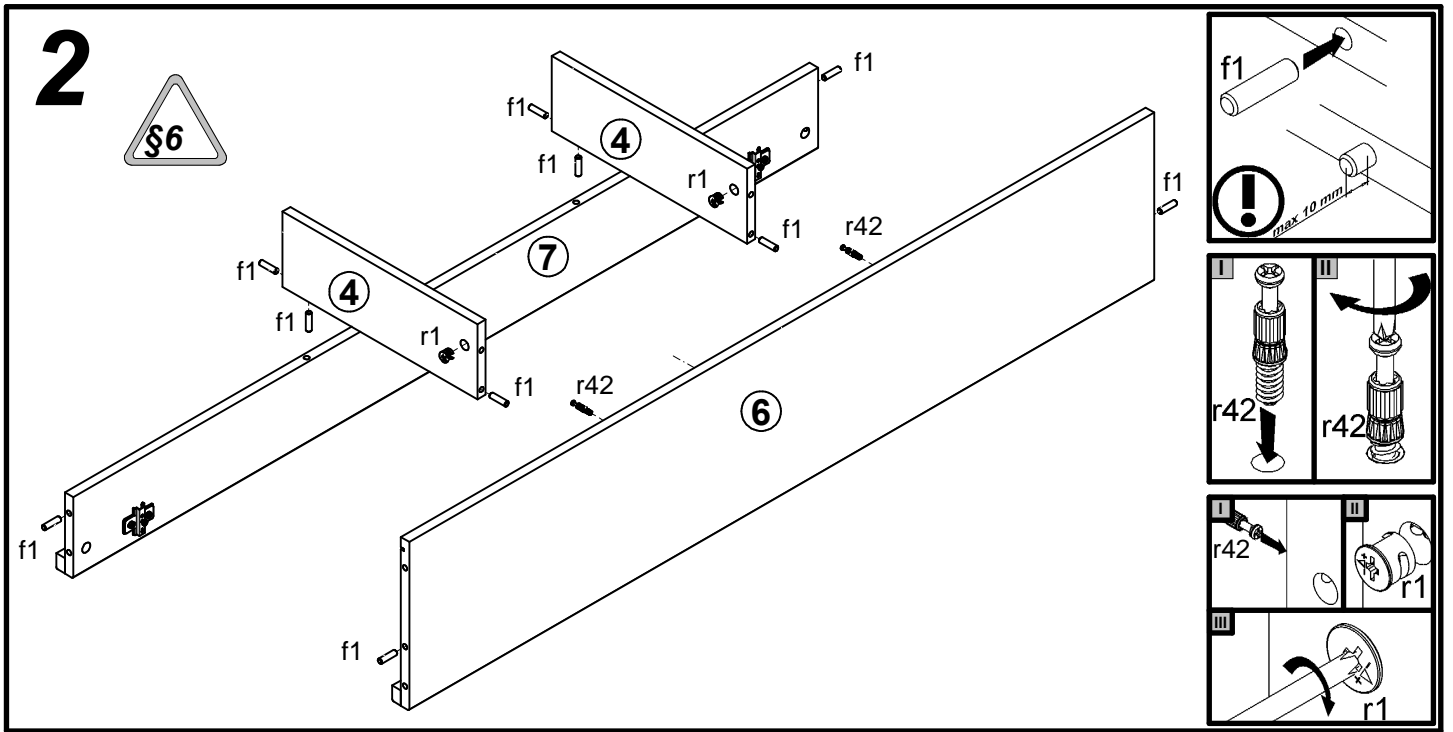

KASPIAN

S128-SFW1W/140

| A | B | C1 | C2 | C3 | D |
|---|-----------|-------|------|-----|-----|
| 1 | S508-0059 | 324 | 1354 | 22 | 2/2 |
| 2 | S508-1035 | 364, | 300 | 36 | 1/2 |
| 3 | S508-1036 | 364, | 300 | 36 | 1/2 |
| 4 | S508-1037 | 365,5 | 122 | 15 | 1/2 |
| 5 | S508-2012 | 1432 | 303 | 36 | 1/2 |
| 6 | S508-3018 | 1395, | 274 | 32 | 1/2 |
| 7 | S508-3019 | 1395 | 132 | 32 | 1/2 |
| 8 | S508-9007 | 375 | 1405 | 2,5 | 1/2 |