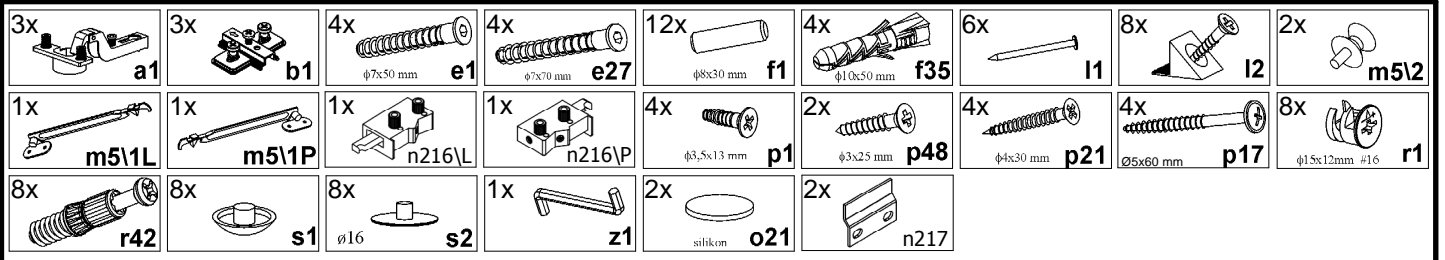

KASPIAN

S128-SFW1W/140

| A | B | C1 | C2 | C3 | D |
|---|-----------|-------|------|-----|-----|
| 1 | S508-0059 | 324 | 1354 | 22 | 2/2 |
| 2 | S508-1035 | 364, | 300 | 36 | 1/2 |
| 3 | S508-1036 | 364, | 300 | 36 | 1/2 |
| 4 | S508-1037 | 365,5 | 122 | 15 | 1/2 |
| 5 | S508-2012 | 1432 | 303 | 36 | 1/2 |
| 6 | S508-3018 | 1395, | 274 | 32 | 1/2 |
| 7 | S508-3019 | 1395 | 132 | 32 | 1/2 |
| 8 | S508-9007 | 375 | 1405 | 2,5 | 1/2 |