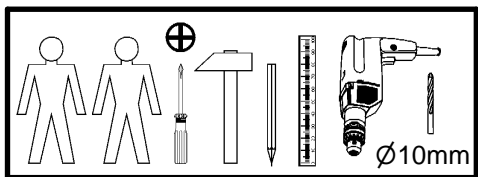

KASPIAN

S128-SFW1W/140

| A | B | C1 | C2 | C3 | D |
|---|-----------|-------|------|-----|-----|
| 1 | S508-0059 | 324 | 1354 | 22 | 2/2 |
| 2 | S508-1035 | 364, | 300 | 36 | 1/2 |
| 3 | S508-1036 | 364, | 300 | 36 | 1/2 |
| 4 | S508-1037 | 365,5 | 122 | 15 | 1/2 |
| 5 | S508-2012 | 1432 | 303 | 36 | 1/2 |
| 6 | S508-3018 | 1395, | 274 | 32 | 1/2 |
| 7 | S508-3019 | 1395 | 132 | 32 | 1/2 |
| 8 | S508-9007 | 375 | 1405 | 2,5 | 1/2 |