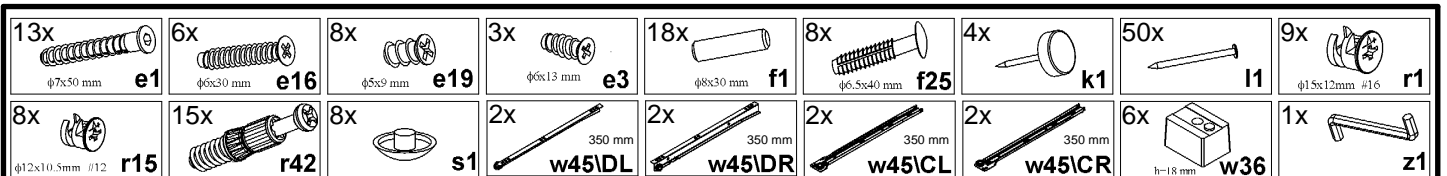

# S128-RTV2S\_II

A	B	C1	C2	C3	D
1	S508-0011	675	176	15	2/2
2	S508-0012	675	176	15	2/2
3	S508-1016	447	396	36	1/2
4	S508-1017	447	396	36	1/2
5	S508-1018	189	354,	15	1/2
6	S508-1019	185,5	300	15	1/2
7	S508-2006	1432	399,	36	1/2
8	S508-3006	1395	370	15	1/2
9	S508-4004	1395	44	15	1/2
10	S508-4011	1395,	82	15	1/2
11	S508-4012	200	44	15	1/2
12	S508-9002	215	1426,	2,5	1/2
13	WSP-9290	643,	355	2,5	1/2
14	ZN1-501	65	38	38	1/2
15	ZS7-5035	623	110	15	1/2
16	ZS7-521	350	110	12	1/2
17	ZS7-522	350	110	12	1/2