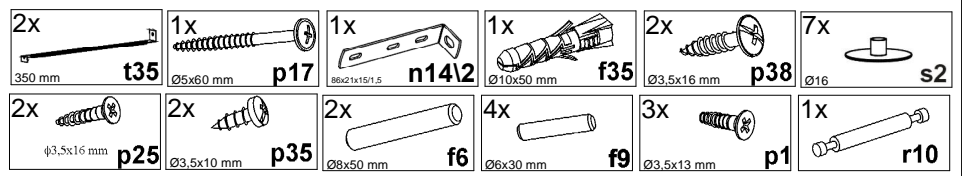

# S128-RTV2S\_II

A	B	C1	C2	C3	D
1	S508-0011	675	176	15	2/2
2	S508-0012	675	176	15	2/2
3	S508-1016	447	396	36	1/2
4	S508-1017	447	396	36	1/2
5	S508-1018	189	354,	15	1/2
6	S508-1019	185,5	300	15	1/2
7	S508-2006	1432	399,	36	1/2
8	S508-3006	1395	370	15	1/2
9	S508-4004	1395	44	15	1/2
10	S508-4011	1395,	82	15	1/2
11	S508-4012	200	44	15	1/2
12	S508-9002	215	1426,	2,5	1/2
13	WSP-9290	643,	355	2,5	1/2
14	ZN1-501	65	38	38	1/2
15	ZS7-5035	623	110	15	1/2
16	ZS7-521	350	110	12	1/2
17	ZS7-522	350	110	12	1/2